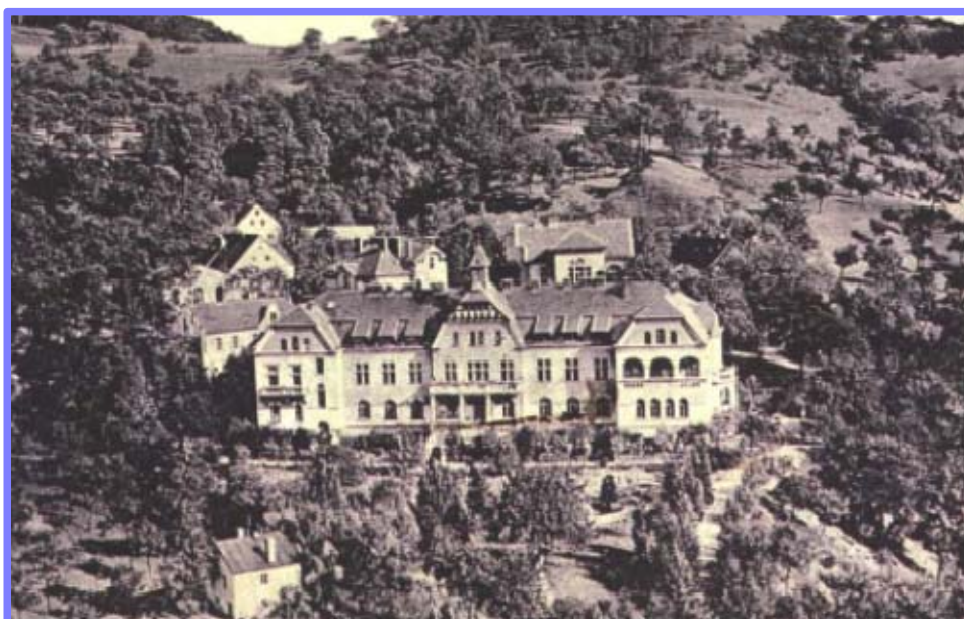

RYJICE

ÚZEMNÍ PLÁN

ZÁZNAM O ÚČINNOSTI

ÚZEMNÍ PLÁN RYJICE

Datum nabytí účinnosti:

Otisk razítka-pořizovatel:

Otisk razítka-obec:

Správní orgán, který územní plán vydal:
Zastupitelstvo obce Ryjice