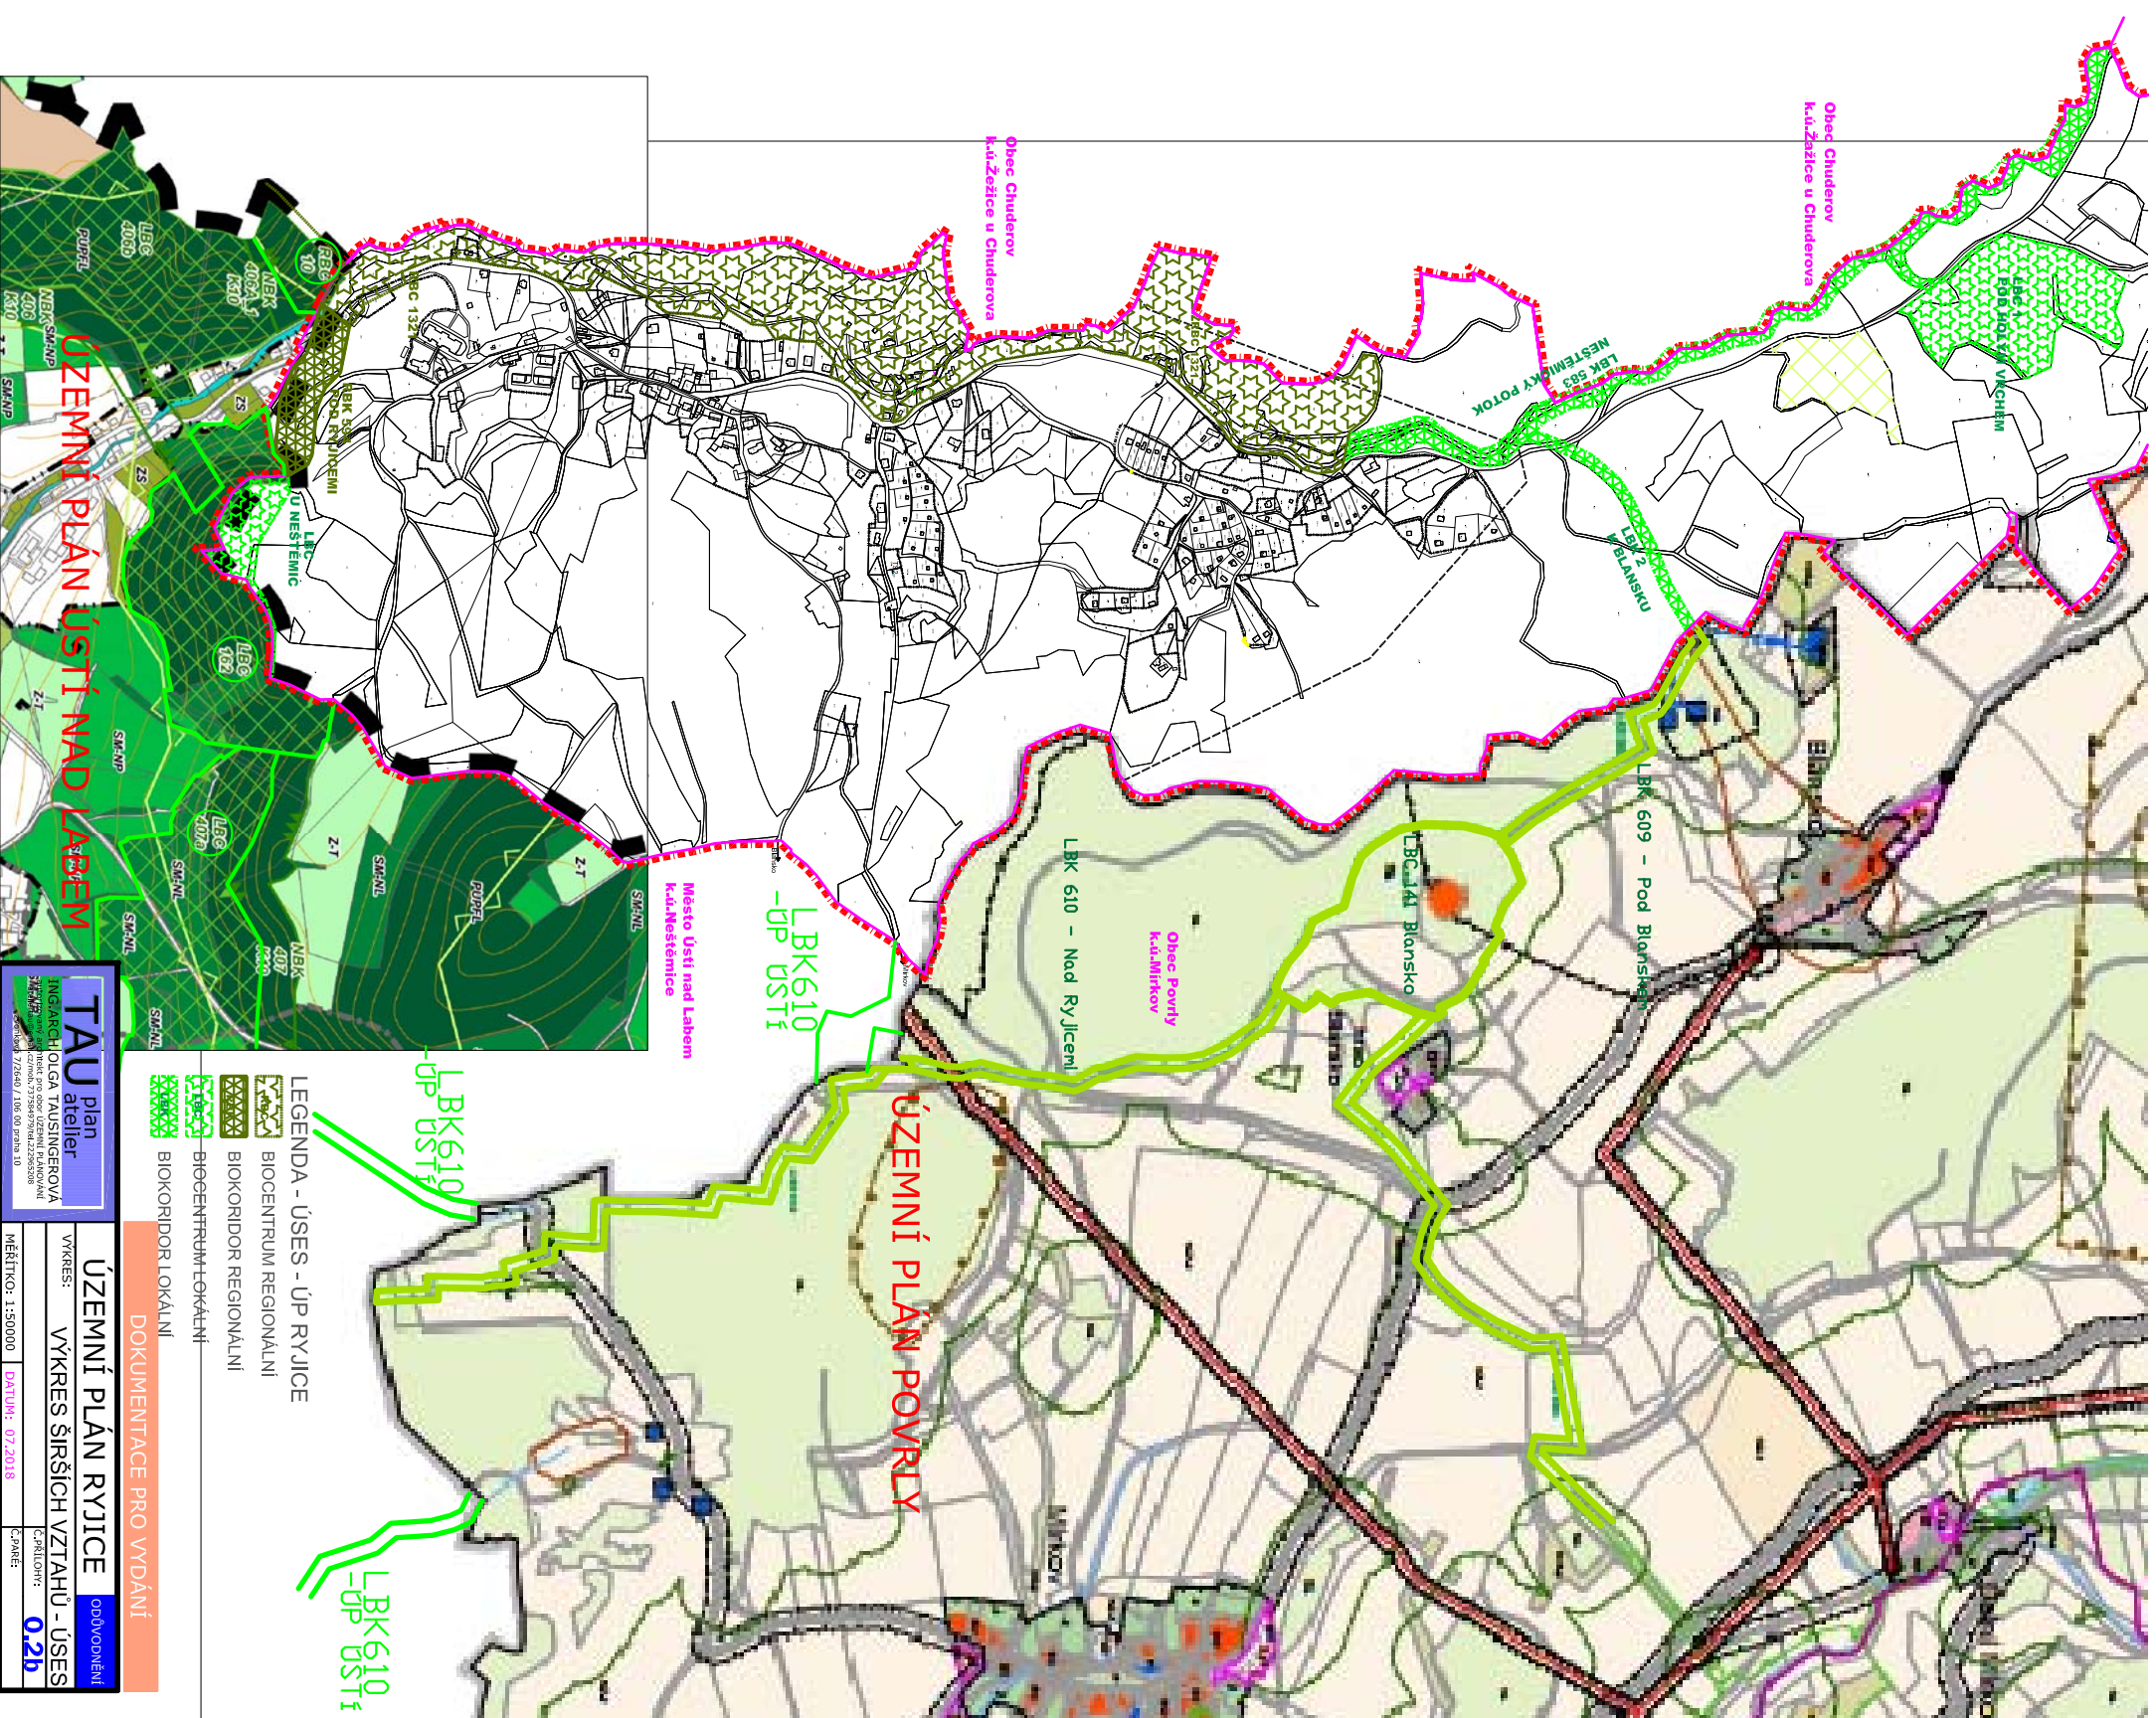

ÚSES

SCHEMA ŠIRŠÍCH VZTAHŮ

LEGENDA - USES - ÚP RYJICE

BIOCENTRUM REGIONÁLNÍ

BIOKORIDOR REGIONÁLNÍ

BIOCENTRUM LOKÁLNÍ

BIOKORIDOR LOKÁLNÍ

TAU plan
INGARCH OTGA TAUSINGROVA
ÚZEMNÍ PLÁN RYJICE
VÝKRES ŠIRŠÍCH VZTAHŮ - ÚSES
MĚŘÍTKO: 1:50000 | DATUM: 07.2018
02b