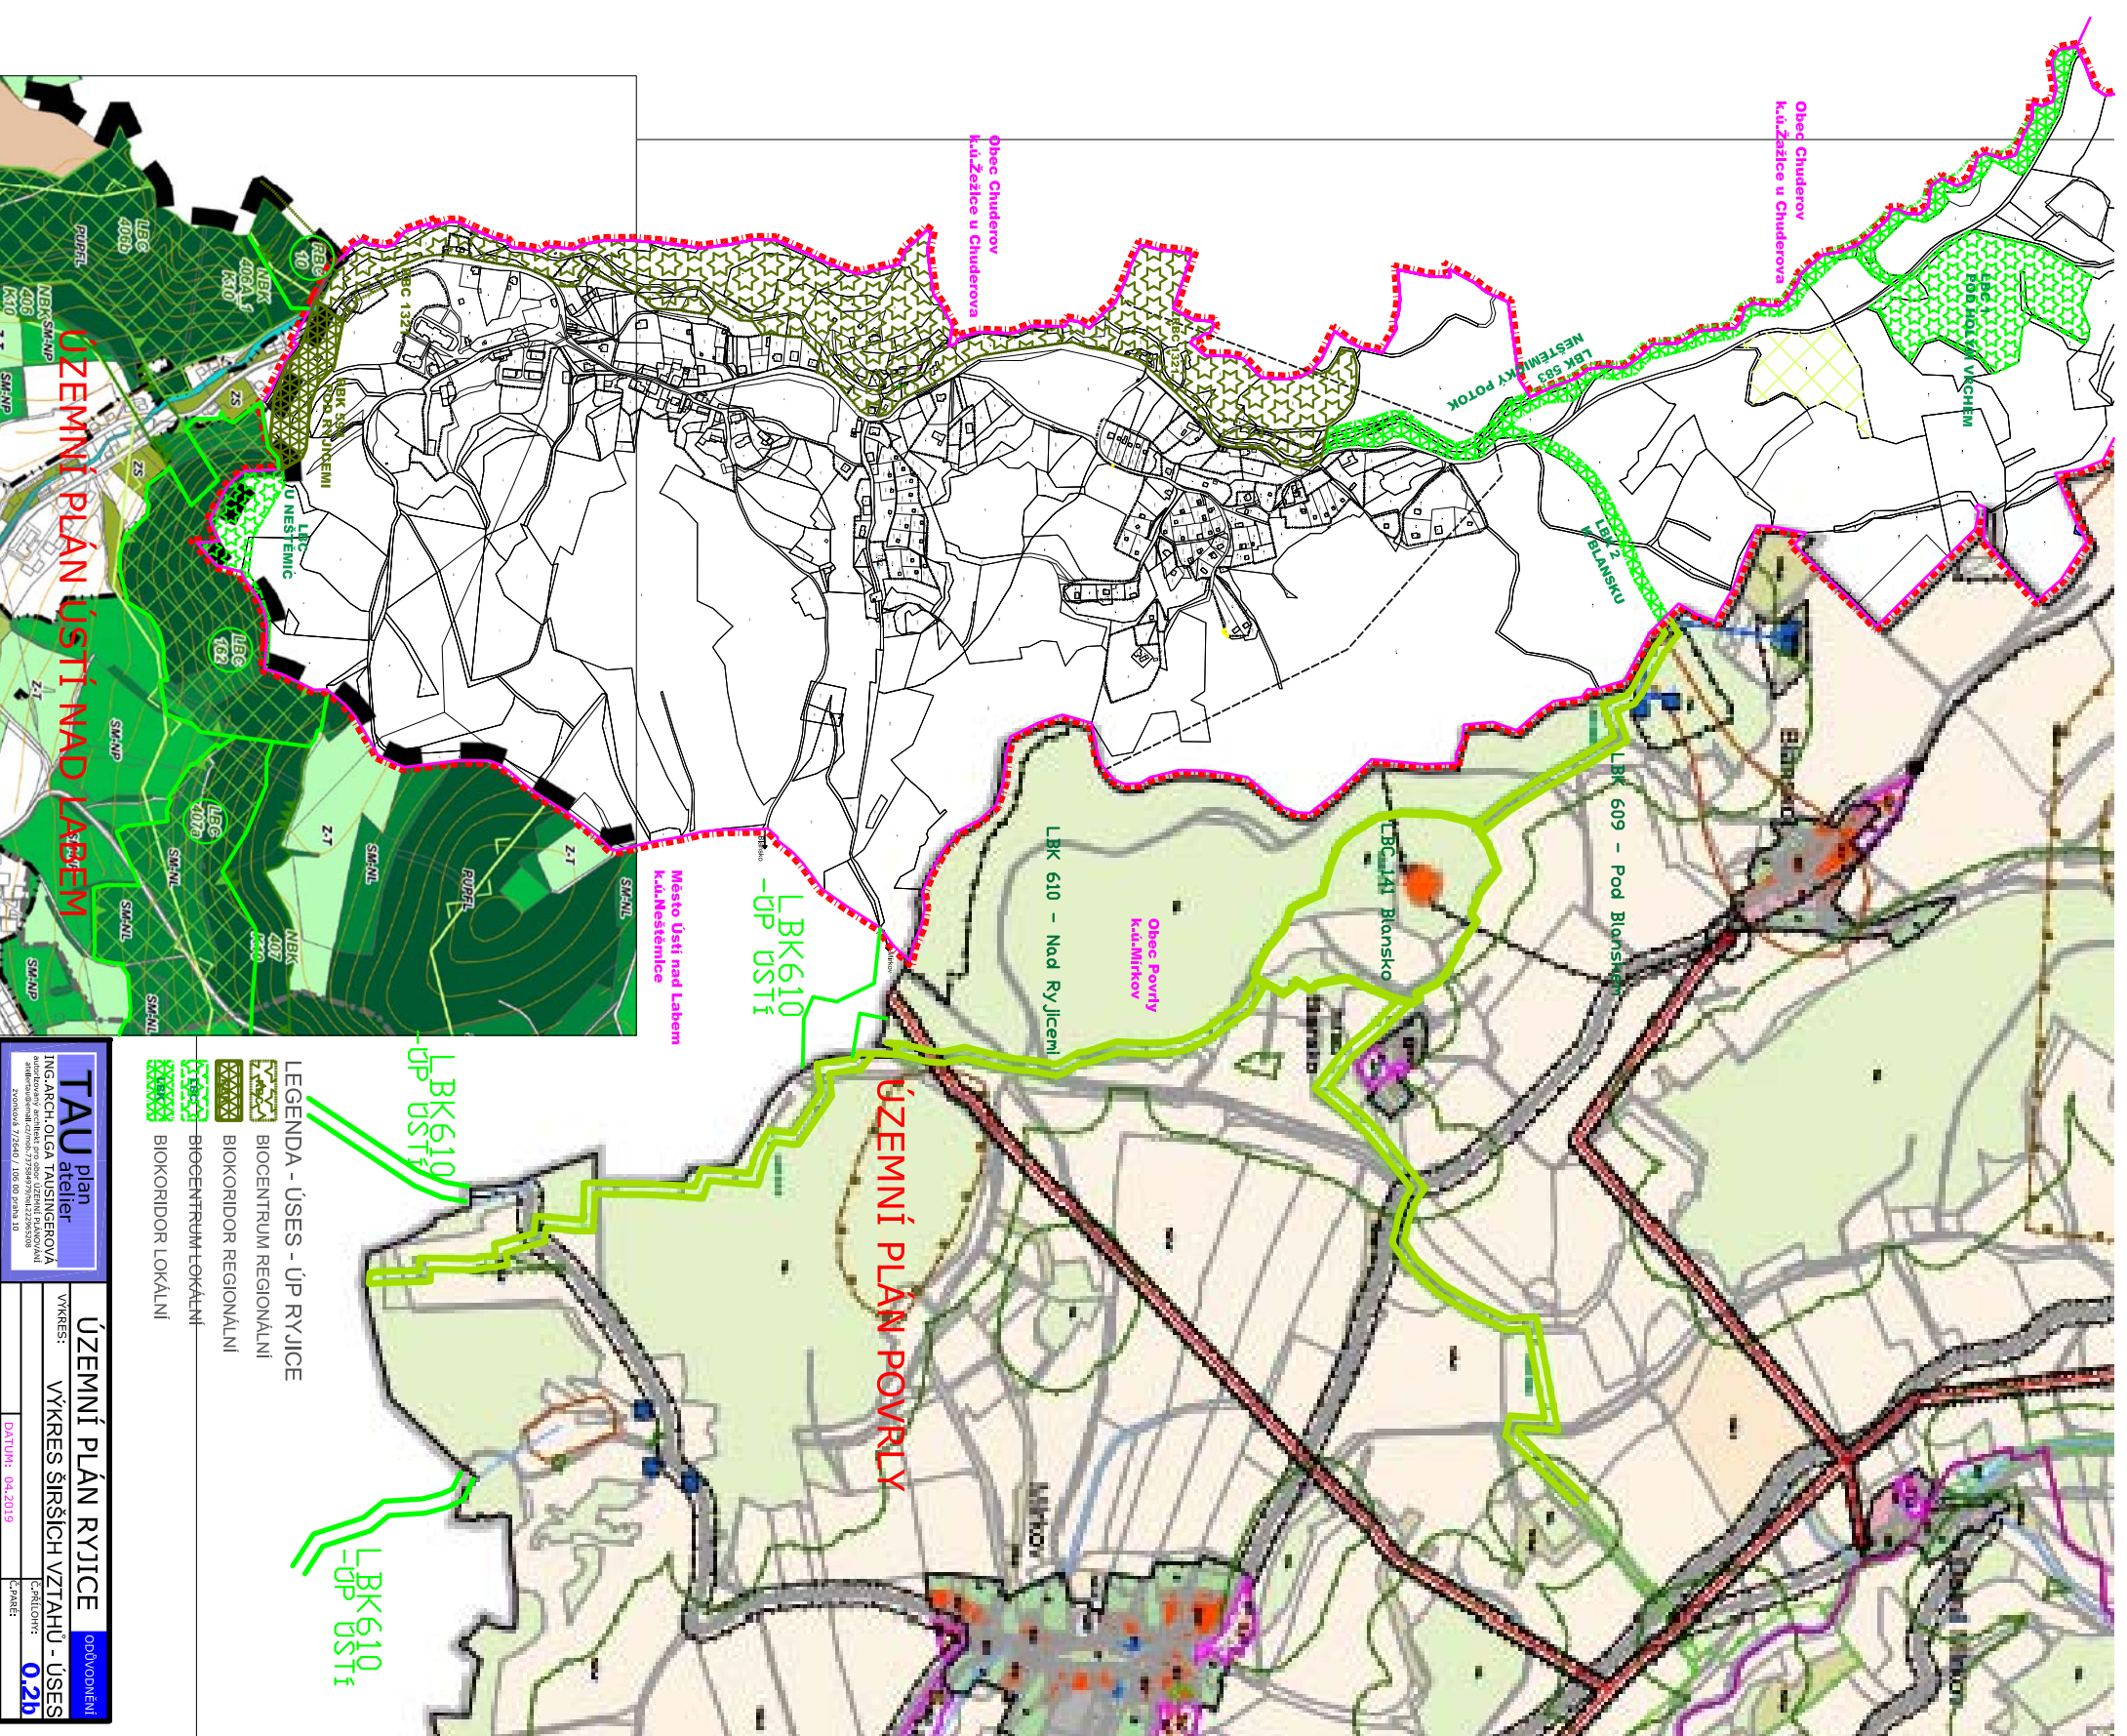

ÚSES

SCHÉMA ŠIRŠÍCH VZTAHŮ

TAU plan atelier ING. ARCH. OLGA TAJŠINŠINGEROVÁ Ing. arch. atelier pro obor územní plánování Mlýnská 3, 27200 / 100 00 Ústí n. L. IČO: 27200319		ÚZEMNÍ PĚN RYJICE VYKRES: VYKRES ŠIRŠÍCH VZTAHŮ - ÚSES DÁTUM: 04.2019 MĚK: 02b	
--	--	--	--

- LEGENDA - ÚSES - ÚP RYJICE
- BIOCENTRUM REGIONÁLNÍ
 - BIKORIDOR REGIONÁLNÍ
 - BIOCENTRUM LOKÁLNÍ
 - BIKORIDOR LOKÁLNÍ